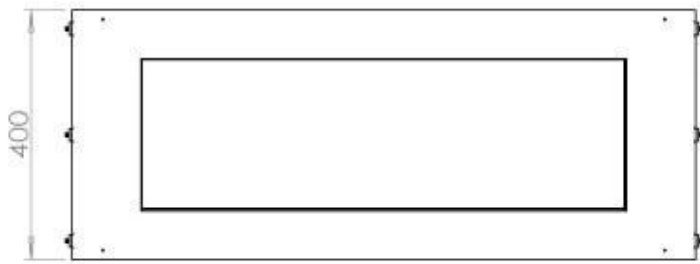

#### Size

Length/Width	100 cm
Height	50 cm
Depth	40 cm
Weight	58,5 kg

**FLA 3+ 790 mm**

**FLA 3 790 mm**