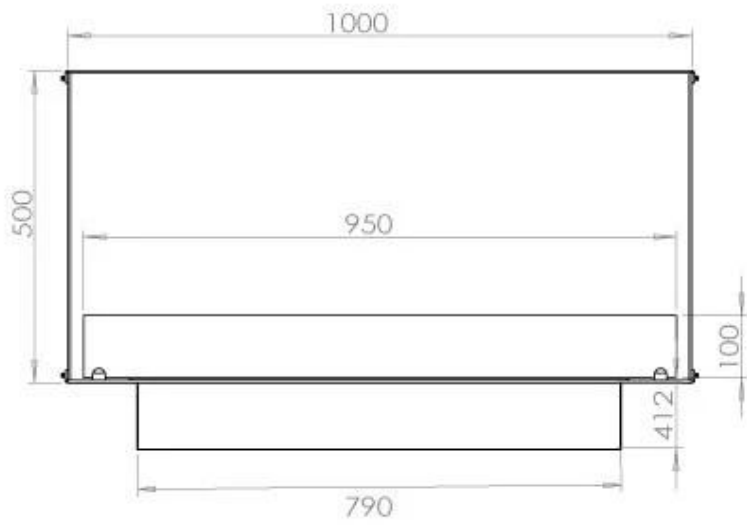

#### Size

Length/Width	100 cm
Height	50 cm
Depth	40 cm
Weight	58,5 kg

**FLA 3+ 790 mm**

**FLA 3 790 mm**