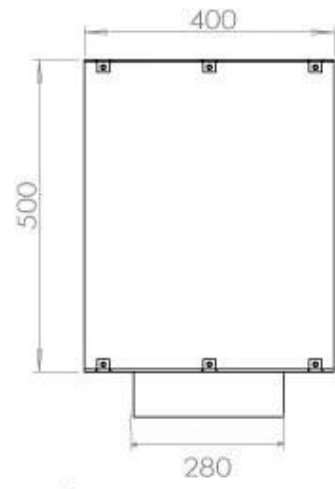

#### Size

Length/Width	100 cm
Height	50 cm
Depth	40 cm
Weight	58,5 kg

**FLA 3+ 790 mm**

**FLA 3 790 mm**