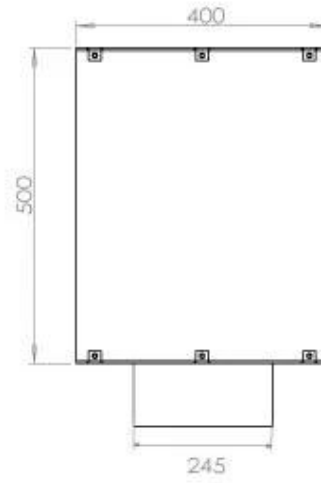

Size

Length/Width	80 cm
Height	50 cm
Depth	40 cm

Automatic burner 700

PrimeFire 700

Superior Manual 600