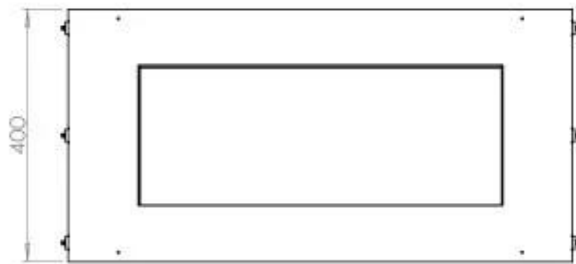

Size

Length/Width	80 cm
Height	50 cm
Depth	40 cm

Automatic burner 700

PrimeFire 700

Superior Manual 600