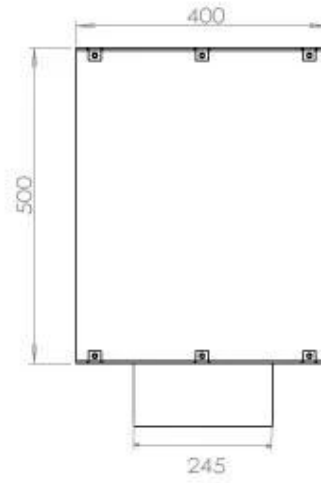

Size

Length/Width	80 cm
Height	50 cm
Depth	40 cm

Automatic burner 700

PrimeFire 700

Superior Manual 600