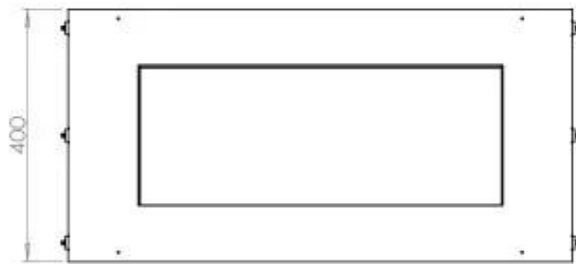

Size

Length/Width	80 cm
Height	50 cm
Depth	40 cm

Automatic burner 700

PrimeFire 700

Superior Manual 600