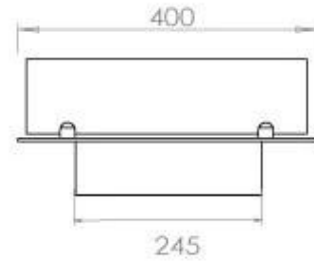

PrimeFire 700