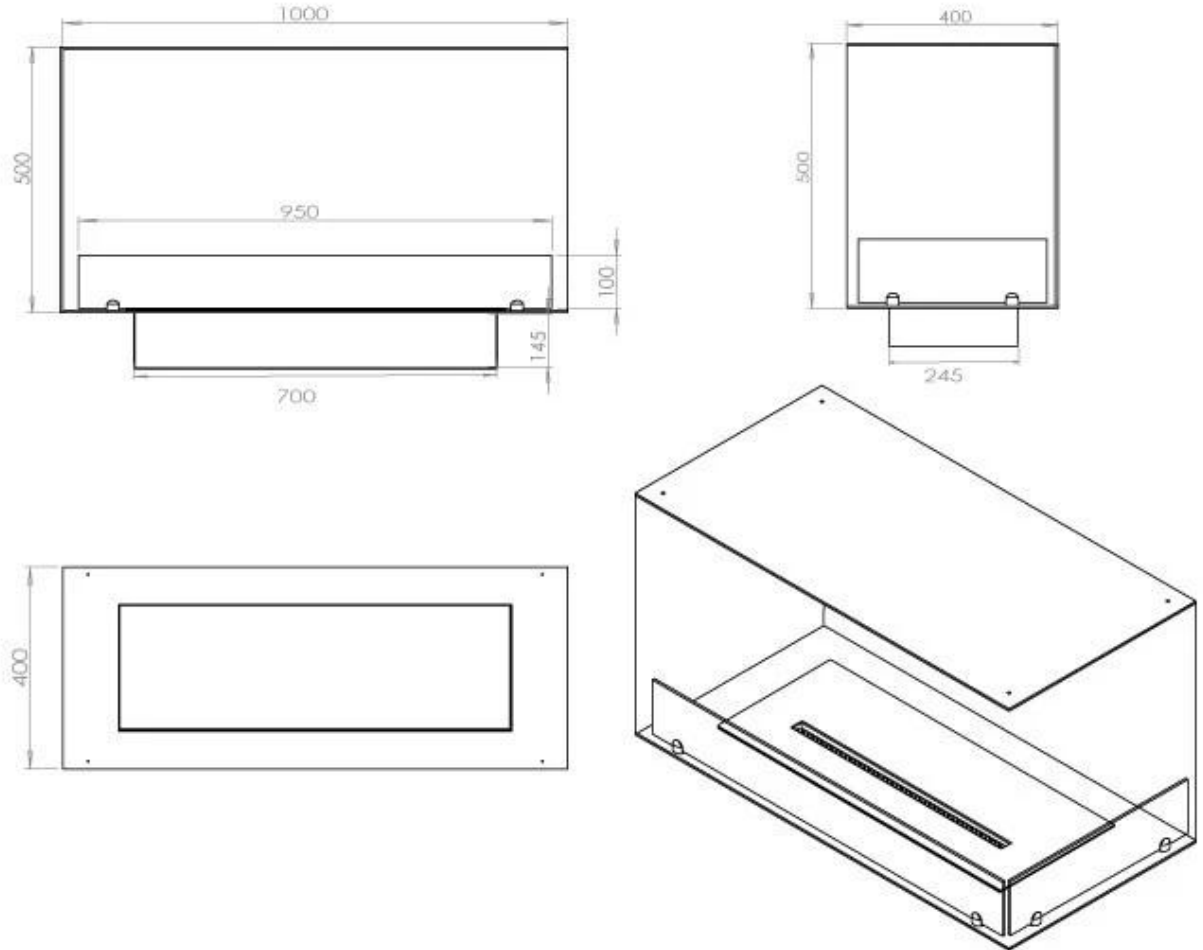

Size

Length/Width	100 cm
Height	50 cm
Depth	40 cm

Weight

30 kg

FLA 3+ 790 mm

FLA 3 790 mm

Automatic burner 700

PrimeFire 700