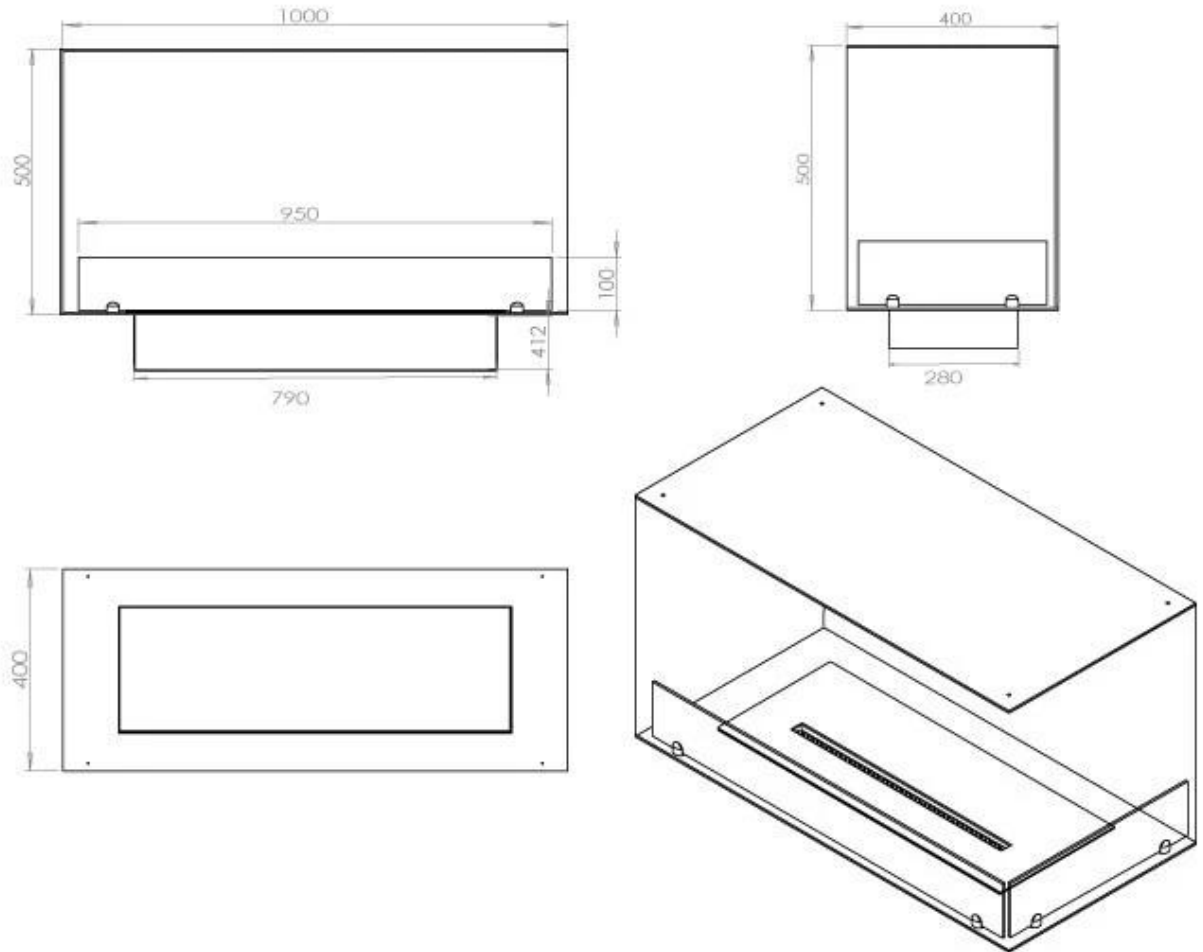

Size

Length/Width	100 cm
Height	50 cm
Depth	40 cm

Weight

30 kg

FLA 3+ 790 mm

FLA 3 790 mm

Automatic burner 700

PrimeFire 700