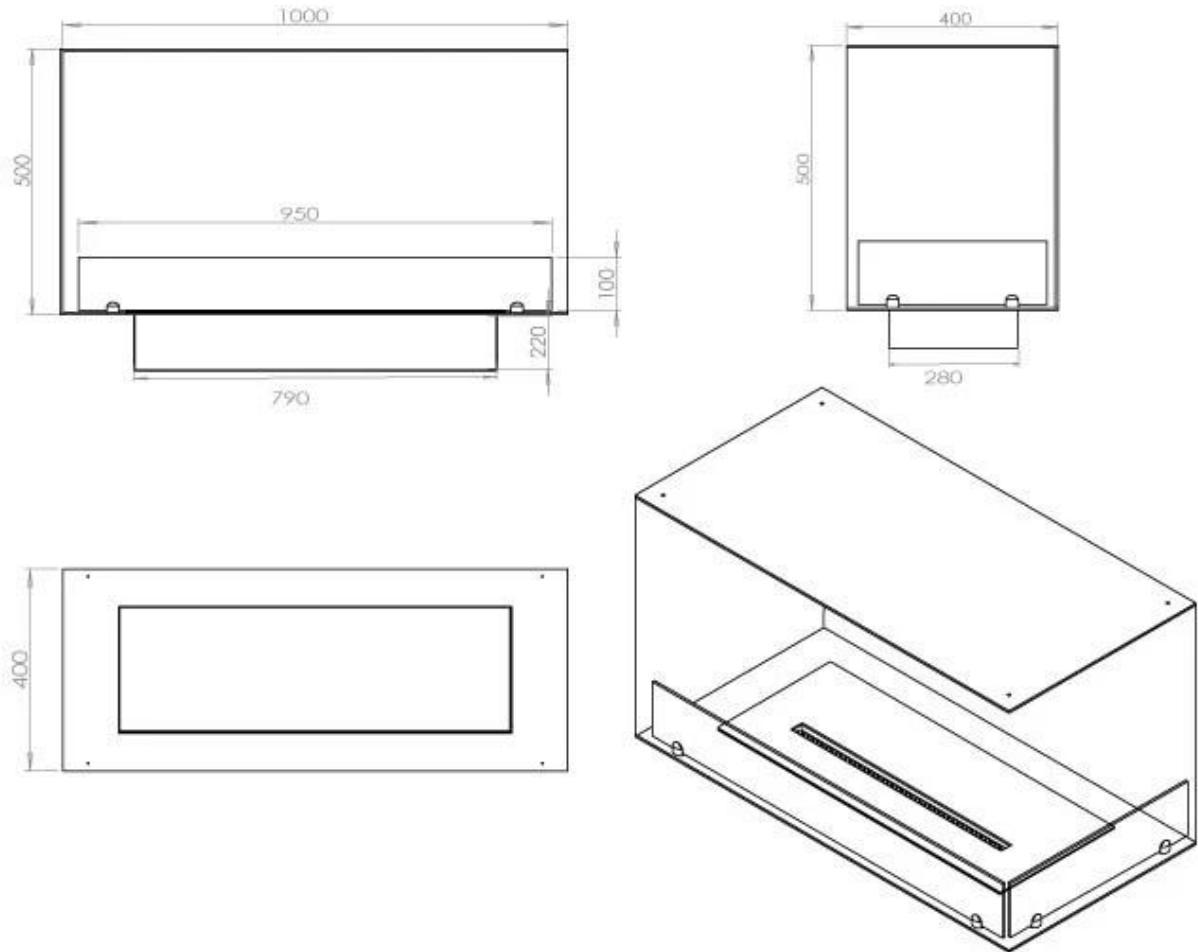

Size

Length/Width	100 cm
Height	50 cm
Depth	40 cm

Weight

30 kg

FLA 3+ 790 mm

FLA 3 790 mm

Automatic burner 700

PrimeFire 700