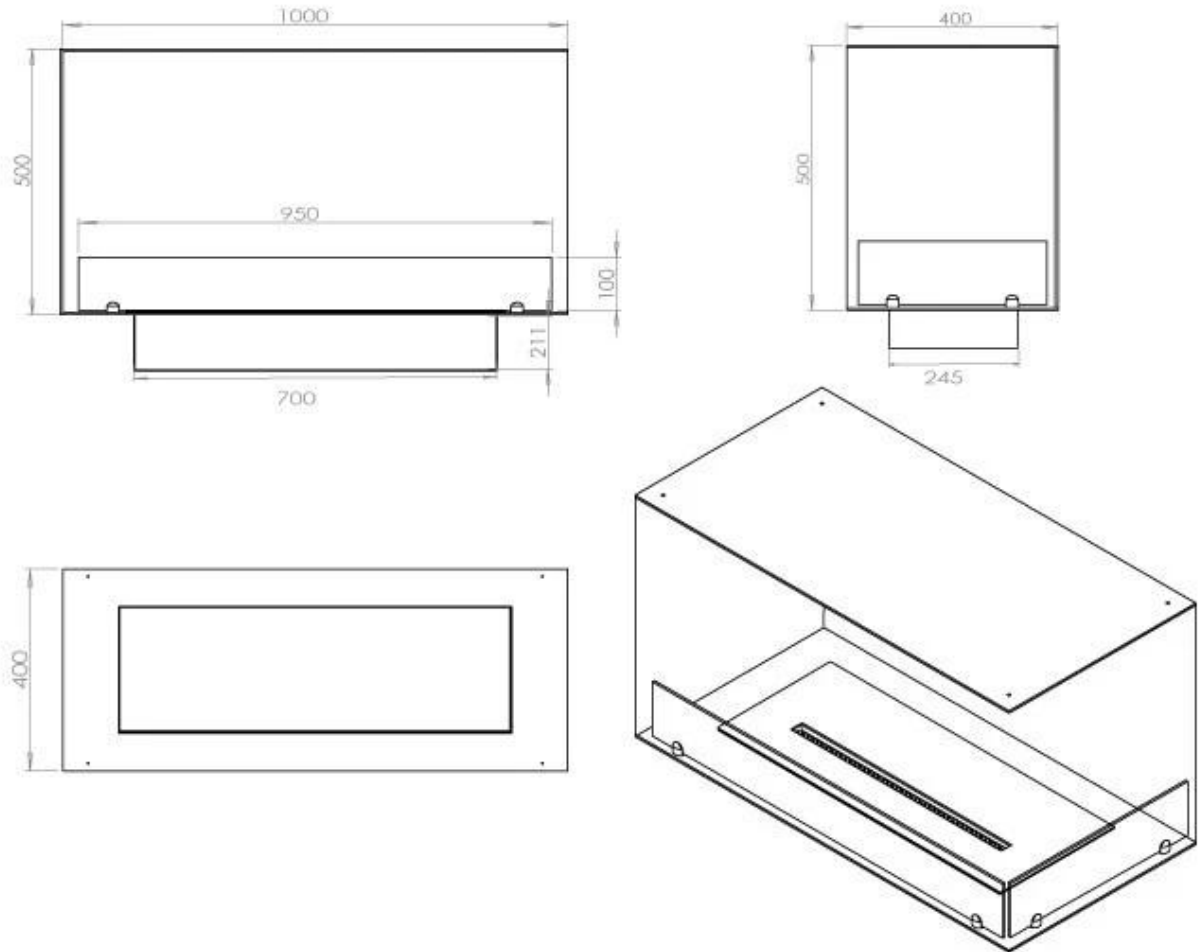

Size

Length/Width	100 cm
Height	50 cm
Depth	40 cm

Weight

30 kg

FLA 3+ 790 mm

FLA 3 790 mm

Automatic burner 700

PrimeFire 700