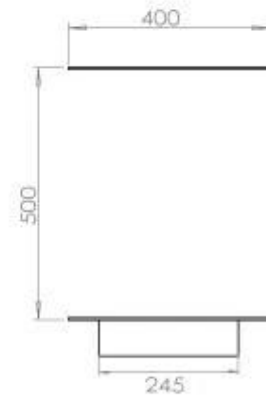

PrimeFire 1000