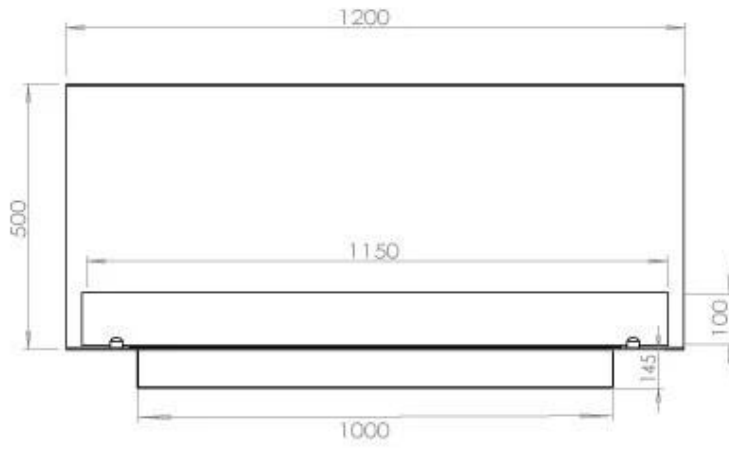

PrimeFire 1000