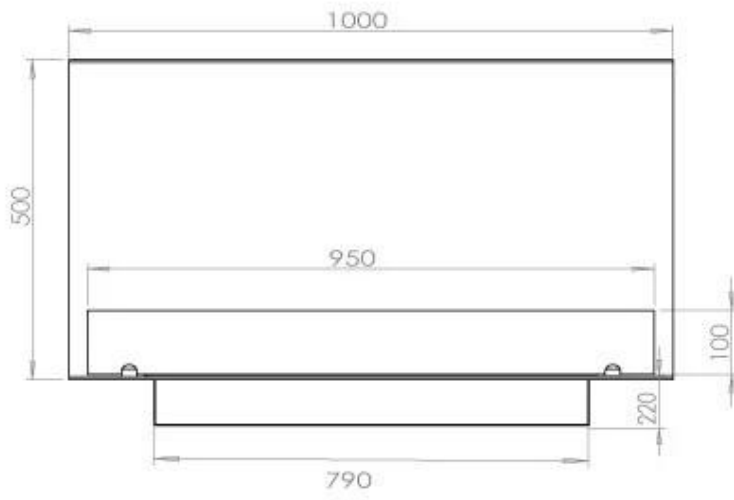

#### Size

Length/Width	100 cm
Height	50 cm
Depth	40 cm
Weight	30 kg

### Superior Manual

FLA 3+ 790 mm

FLA 3 790 mm