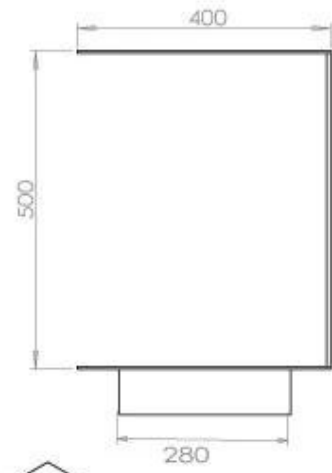

#### Size

Length/Width	100 cm
Height	50 cm
Depth	40 cm
Weight	30 kg

### Superior Manual

FLA 3+ 790 mm

FLA 3 790 mm