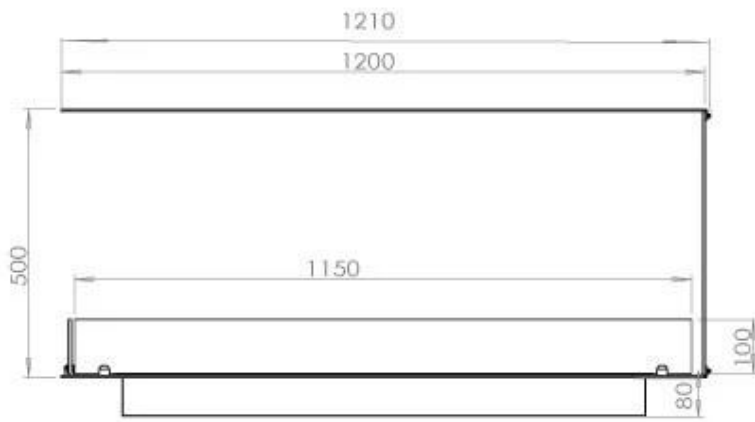

#### Size

Length/Width	120 cm
Height	50 cm
Depth	40 cm
Weight	30 kg

### FLA 3 990 mm

**FLA 3+ 990 mm**